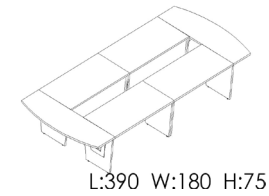

TEKNİK BİLGİLER

L:220-260 W:120 H:75

LEON

TEKNİK BİLGİLER

TOPLANTI MASALARI - MEETINGTABLE

POSH

43

TEKNİK BİLGİLER