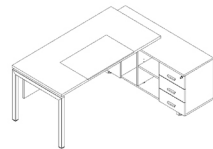

L:163-183-203 W:142 H:74

L:50 W:50 H:45