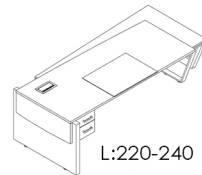

DOLAPLAR CABINETS

2 Bölmeli Dolaplar	54
3 Bölmeli Dolaplar	55
4 Bölmeli Dolaplar	56
5 Bölmeli dolaplar	57

UPLINE

VIP MASA TAKIMLARI - VIP TABLE SET

FREYJA

TEKNİK BİLGİLER

L:260 W:210 H:75

L:240 W:50 H:90

L:85 W:70 H:45

UPLINE VIP MASA TAKIMI - VIP TABLE SET

LOKI

7

TEKNİK BİLGİLER

L:200+30-220+30-240+30 W:100 H:76

L:263 W:50 H:90

L:85 W:65 H:45

GALILEO

TEKNİK BİLGİLER

L:220-240 W:117 H:79

L:242 W:43 H:100

L:121 W:55 H:79

L:90 W:55 H:41

UPLINE VIP MASA TAKIMI - VIP TABLE SET

CASTLE