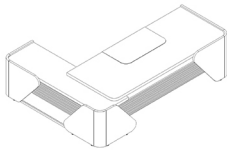

DOLAPLAR CABINETS

2 Bölmeli Dolaplar	54
3 Bölmeli Dolaplar	55
4 Bölmeli Dolaplar	56
5 Bölmeli dolaplar	57

UPLINE

VIP MASA TAKIMLARI - VIP TABLE SET

FREYJA

TEKNİK BİLGİLER

L:260 W:210 H:75

L:240 W:50 H:90

L:85 W:70 H:45

UPLINE VIP MASA TAKIMI - VIP TABLE SET

LOKI

7

TEKNİK BİLGİLER

L:200+30-220+30-240+30 W:100 H:76

L:263 W:50 H:90

L:85 W:65 H:45

GALILEO

TEKNİK BİLGİLER

L:220-240 W:117 H:79

L:242 W:43 H:100

L:121 W:55 H:79

L:90 W:55 H:41

UPLINE VIP MASA TAKIMI - VIP TABLE SET

CASTLE