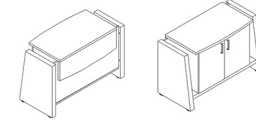

GALILEO

TEKNİK BİLGİLER

L:220-240 W:117 H:79

L:242 W:43 H:100

L:121 W:55 H:79

L:90 W:55 H:41

UPLINE VIP MASA TAKIMI - VIP TABLE SET

CASTLE