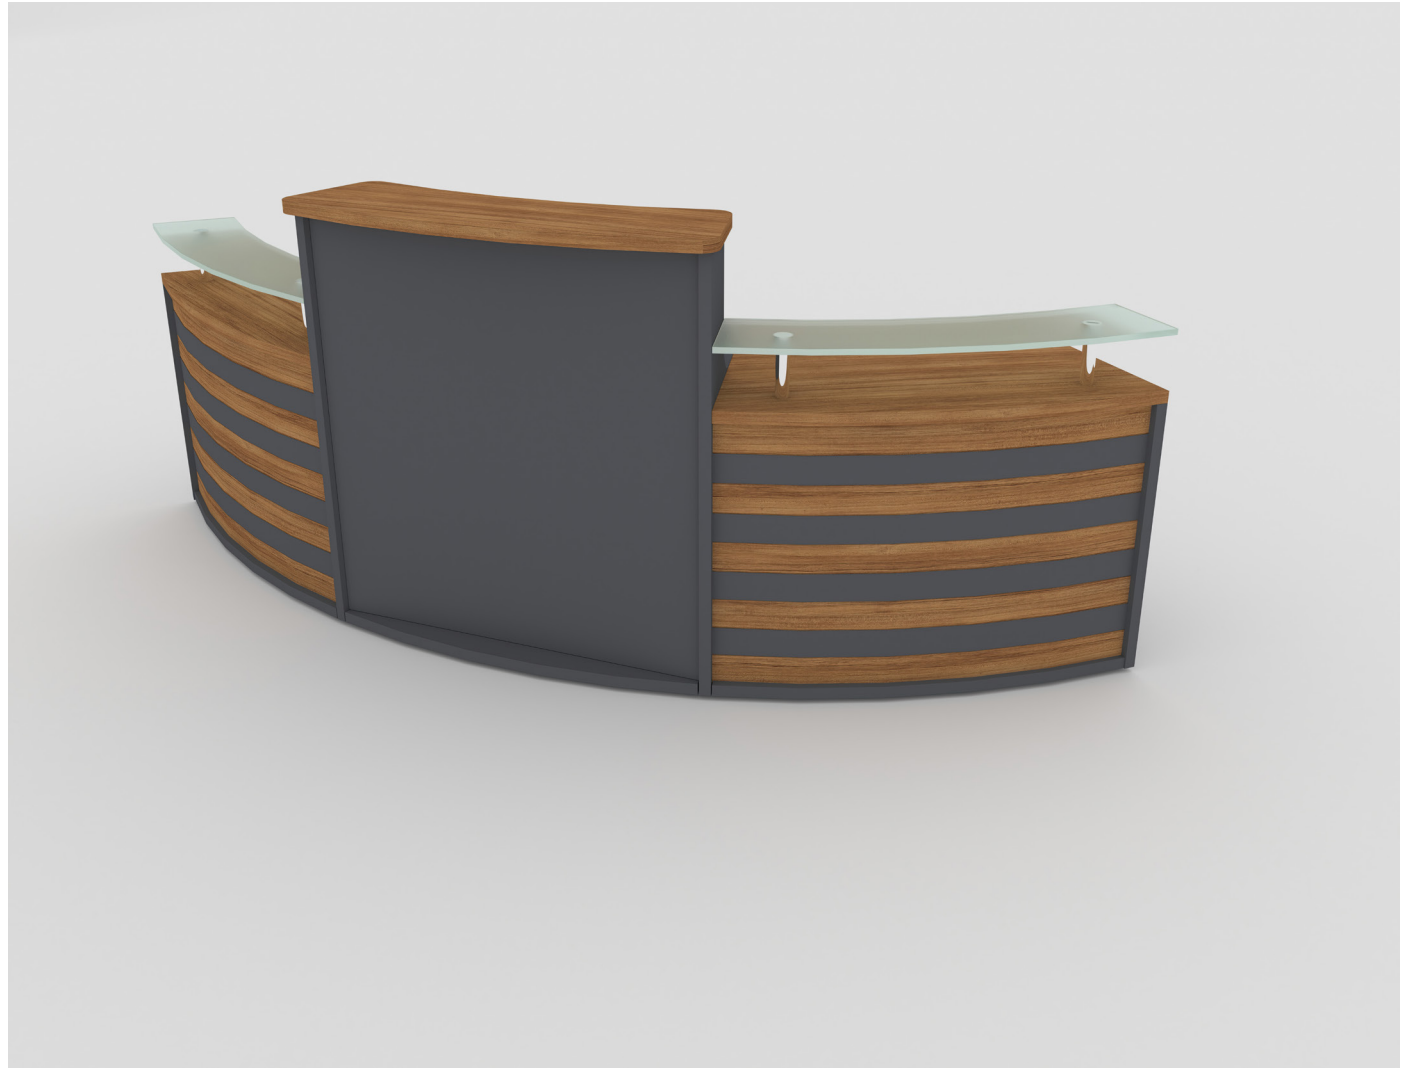

LINCOR

46

TEKNİK BİLGİLER

L:110-180-220 W:110 H:75

RECEPTION

BANKOLAR

NEXOFF

48