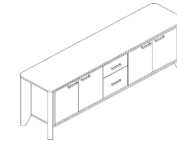

TEKNİK BİLGİLER

L:200-220 W:100 H:75

L:100 W:53 H:75

L:85 W:53 H:45

L:221 W:53 H:75

L:262 W:53 H:130

L:262 W:53 H:180

UPLINE VIP MASA TAKIMI - VIP TABLE SET