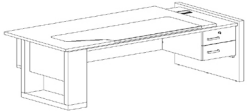

TEKNİK BİLGİLER