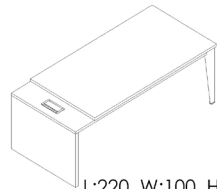

L:200-260-300 W:100 H:75

CASTLE

38

TEKNİK BİLGİLER

TOPLANTI MASALARI - MEETINGTABLE

MOMENT

39

TEKNİK BİLGİLER