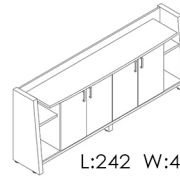

DOLAPLAR CABINETS

2 Bölmeli Dolaplar	54
3 Bölmeli Dolaplar	55
4 Bölmeli Dolaplar	56
5 Bölmeli dolaplar	57

UPLINE

VIP MASA TAKIMLARI - VIP TABLE SET

FREYJA

TEKNİK BİLGİLER

L:260 W:210 H:75

L:240 W:50 H:90

L:85 W:70 H:45

UPLINE VIP MASA TAKIMI - VIP TABLE SET

LOKI

7

TEKNİK BİLGİLER

L:200+30-220+30-240+30 W:100 H:76

L:263 W:50 H:90

L:85 W:65 H:45

GALILEO

TEKNİK BİLGİLER

L:220-240 W:117 H:79

L:242 W:43 H:100

L:121 W:55 H:79

L:90 W:55 H:41

UPLINE VIP MASA TAKIMI - VIP TABLE SET

CASTLE