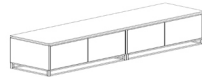

HIGHLINE YÖNETİCİ MASA TAKIMI - EXECUTIVE DESK SET

HANDY

21

TEKNİK BİLGİLER

L:200 W:90 H:75

L:90 W:50 H:75

L:180 W:45 H:90

L:80 W:50 H:45