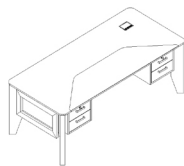

11

TEKNİK BİLGİLER

L:220-240 W:105 H:75

L:120 W:54 H:83

L:85 W:55 H:45

L:240 W:48 H:105

L:287 W:50 H:223

POSH

TEKNİK BİLGİLER

L:200-220 W:100 H:75

L:100 W:53 H:75

L:85 W:53 H:45

L:221 W:53 H:75

L:262 W:53 H:130

L:262 W:53 H:180

UPLINE VIP MASA TAKIMI - VIP TABLE SET