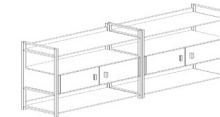

L:170 W:34 H:150

L:70 W:50 H:45