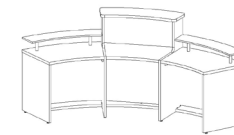

L:305 W:65 H:113