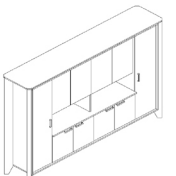

TEKNİK BİLGİLER

L:200-220 W:100 H:75

L:100 W:53 H:75

L:85 W:53 H:45

L:221 W:53 H:75

L:262 W:53 H:130

L:262 W:53 H:180

UPLINE VIP MASA TAKIMI - VIP TABLE SET

STYLE

13

TEKNİK BİLGİLER

L:160-180 W:80 H:74

L:80 W:40 H:75

L:50 W:50 H:45

L:160 W:40 H:100

HIGHLIGHTLINE