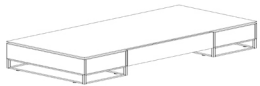

HIGHLINE YÖNETİCİ MASA TAKIMI - EXECUTIVE DESK SET

HANDY

21

TEKNİK BİLGİLER

L:200 W:90 H:75

L:90 W:50 H:75

L:180 W:45 H:90

L:80 W:50 H:45