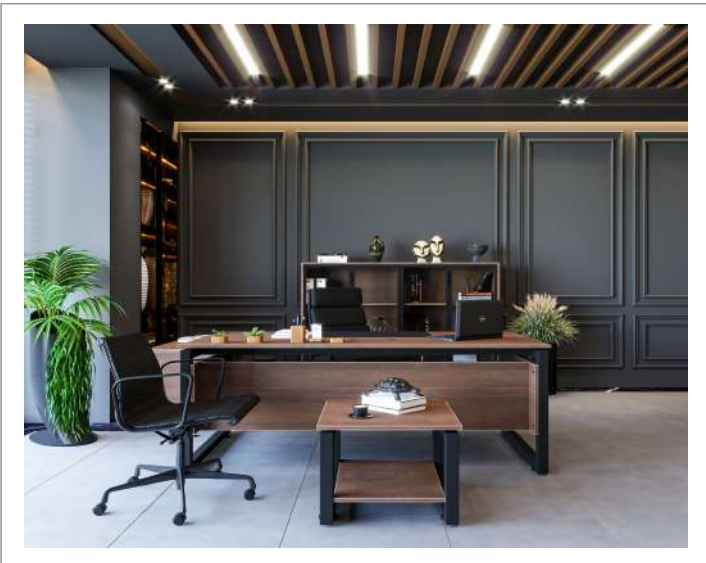

L:180-200-220 W:90 H:75

L:120 W:48 H:61

L:55 W:55 H:45

L:160 W:40 H:131