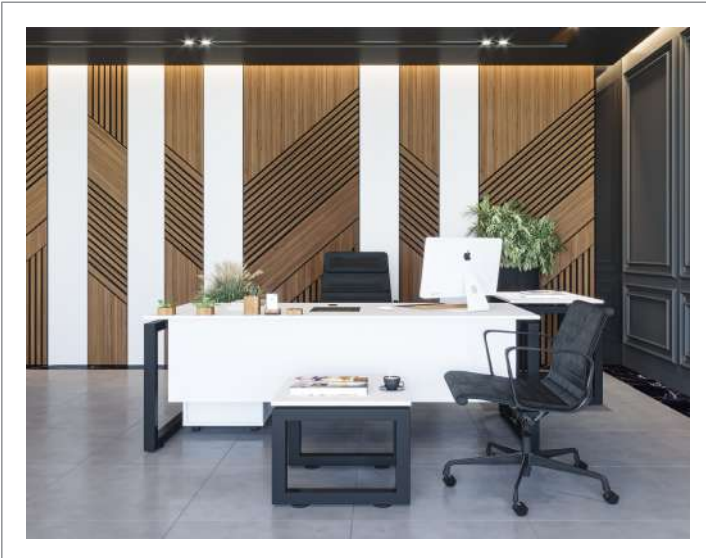

LİNCOR

STAFFLINE - PERSONEL MASA TAKIMLARI