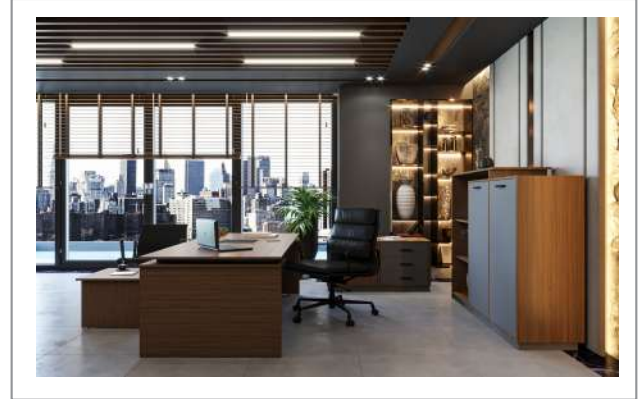

L:180-200-220 W:80 H:74

L:100 W:40 H:63

L:120 W:40 H:74

L:50 W:50 H:45

L:152 W:40 H:146