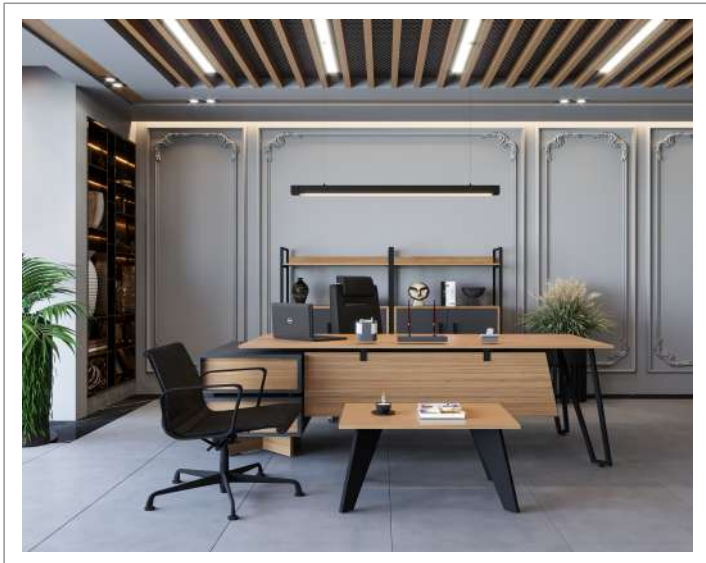

L:180 W:80 H:75

L:168 W:34 H:150

L:70 W:50 H:43