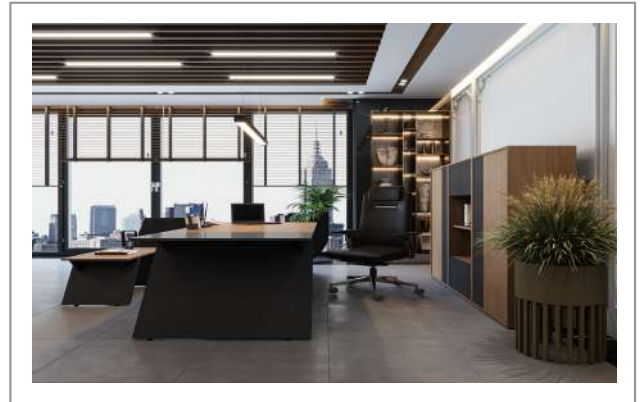

L:200 W:90 H:75

L:210 W:37 H:145

L:80 W:45 H:45