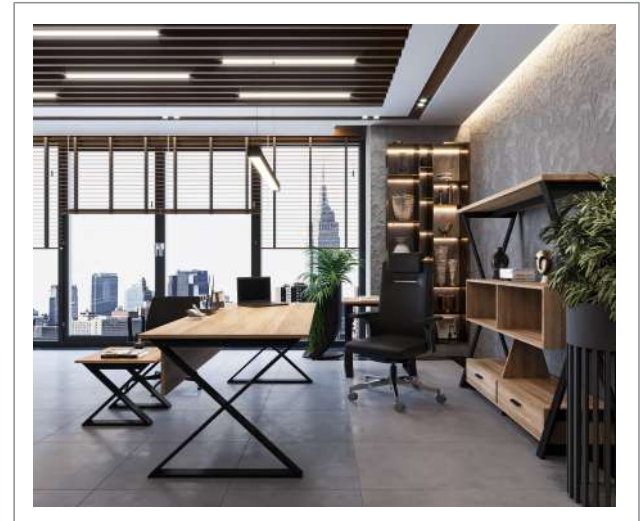

L:160-180-200 W:80 H:74

L:70 W:50 H:74

L:50 W:50 H:45

L:160 W:50 H:160