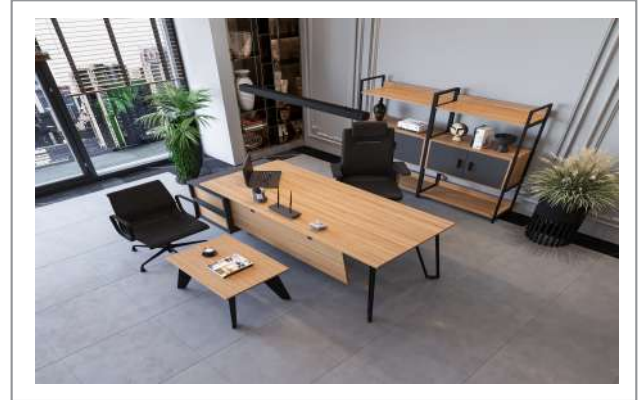

L:180 W:80 H:75

L:168 W:34 H:150

L:70 W:50 H:43