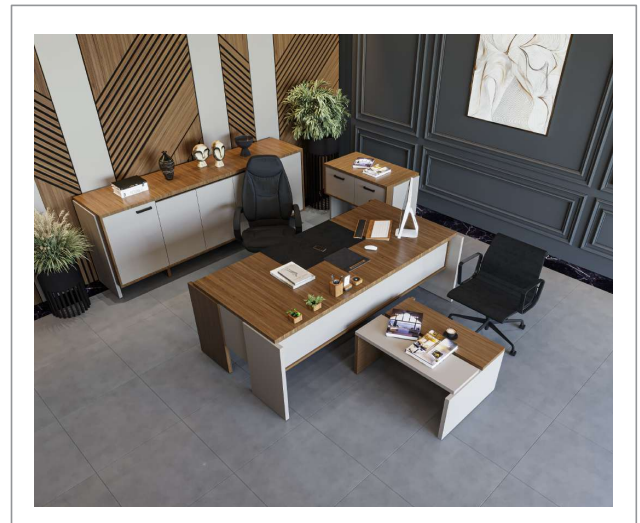

L:206-226 W:102 H:75

L:96 W:50 H:75

L:90 W:71 H:45

L:226 W:50 H:94