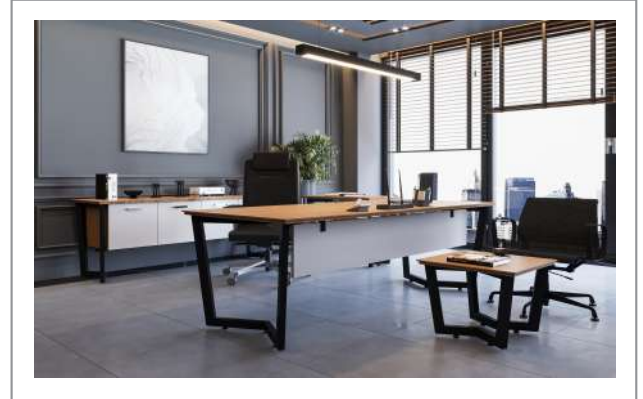

L:160-180-200 W:80 H:74

L:80 W:50 H:74

L:50 W:50 H:45

L:177 W:50 H:74