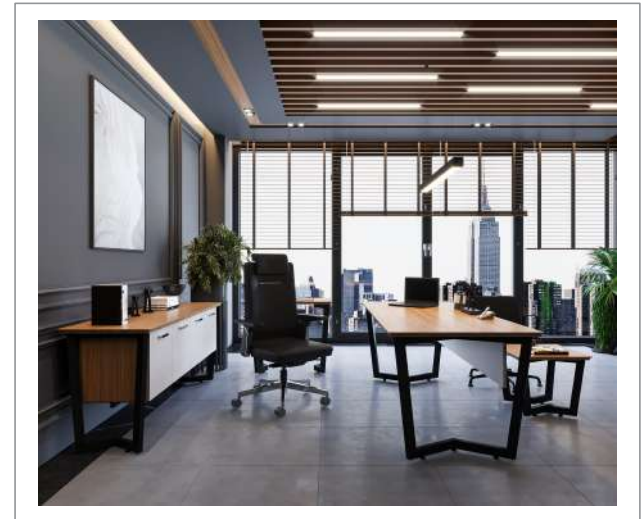

L:160-180-200 W:80 H:74

L:80 W:50 H:74

L:50 W:50 H:45

L:177 W:50 H:74