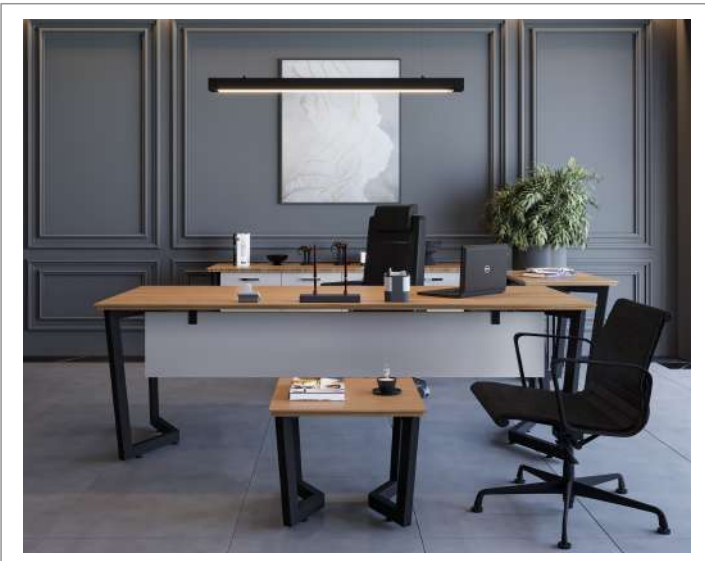

L:160-180-200 W:80 H:74

L:80 W:50 H:74

L:50 W:50 H:45

L:177 W:50 H:74