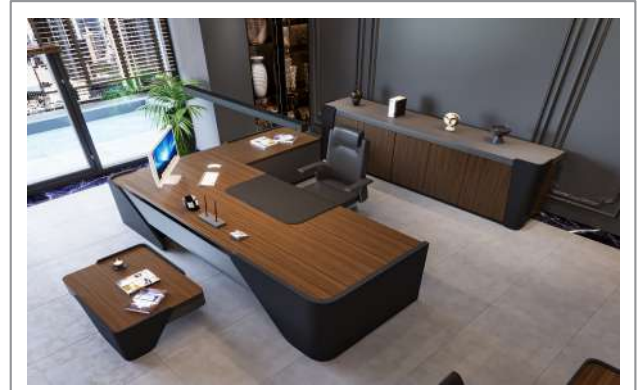

L:250 W:100 H:75

L:260 W:52 H:95

L:85 W:65 H:45