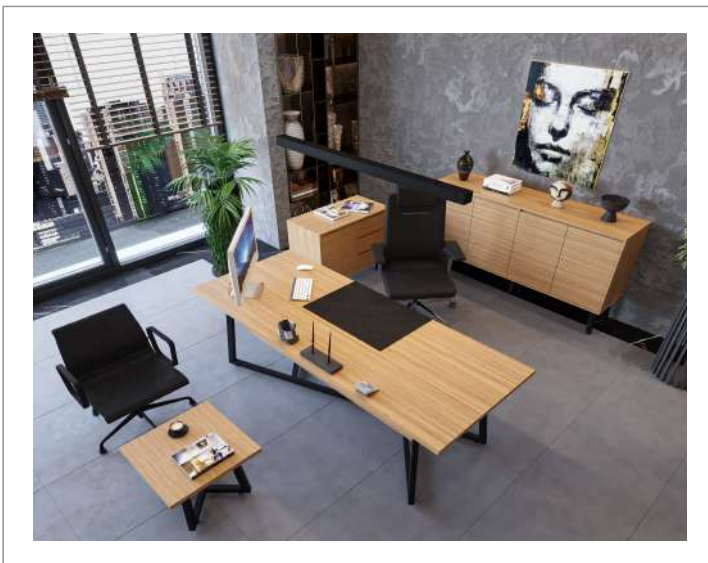

L:160-180 W:80 H:75

L:80 W:40 H:75

L:50 W:50 H:45

L:160 W:40 H:100