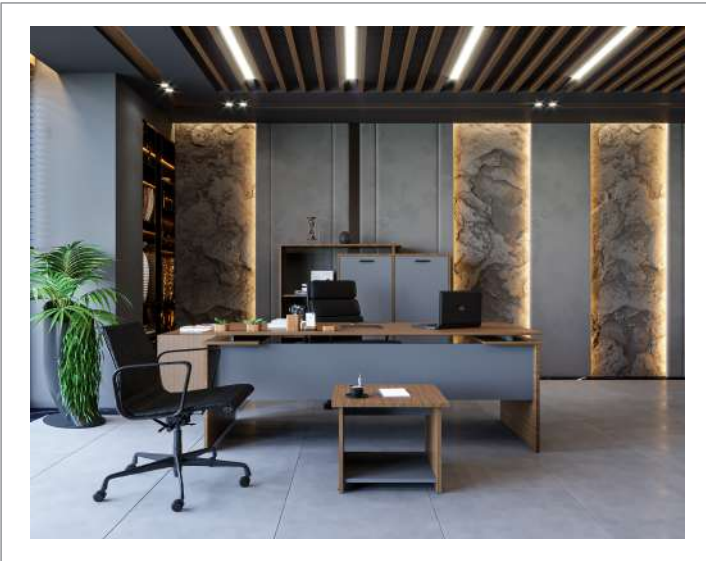

L:180-200-220 W:80 H:74

L:100 W:40 H:63

L:120 W:40 H:74

L:50 W:50 H:45

L:152 W:40 H:146