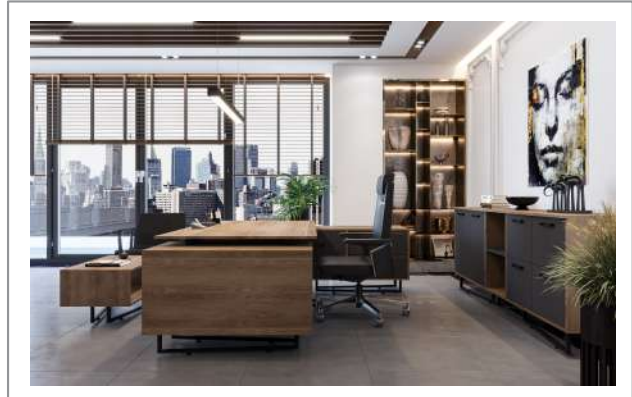

L:180 W:90 H:75

L:200 W:40 H:90

L:80 W:40 H:45