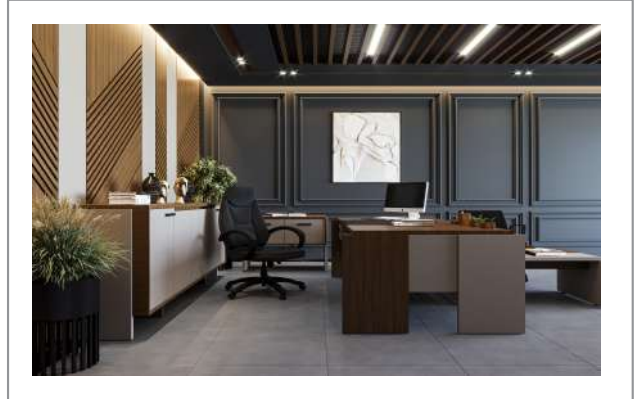

L:206-226 W:102 H:75

L:96 W:50 H:75

L:90 W:71 H:45

L:226 W:50 H:94