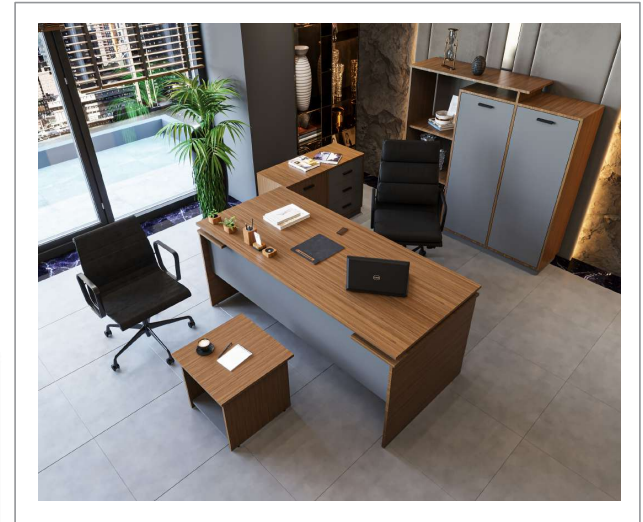

L:180-200-220 W:80 H:74

L:100 W:40 H:63

L:120 W:40 H:74

L:50 W:50 H:45

L:152 W:40 H:146