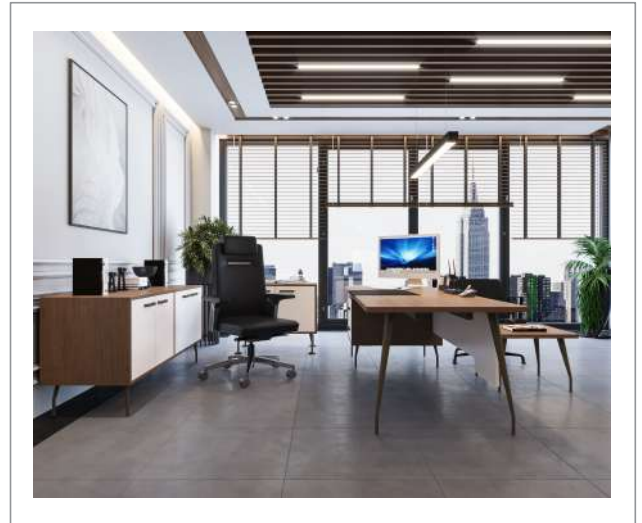

L:180-200-220 W:80 H:75

L:80 W:50H:75

L:55 W:55 H:44

L:160 W:50 H:75