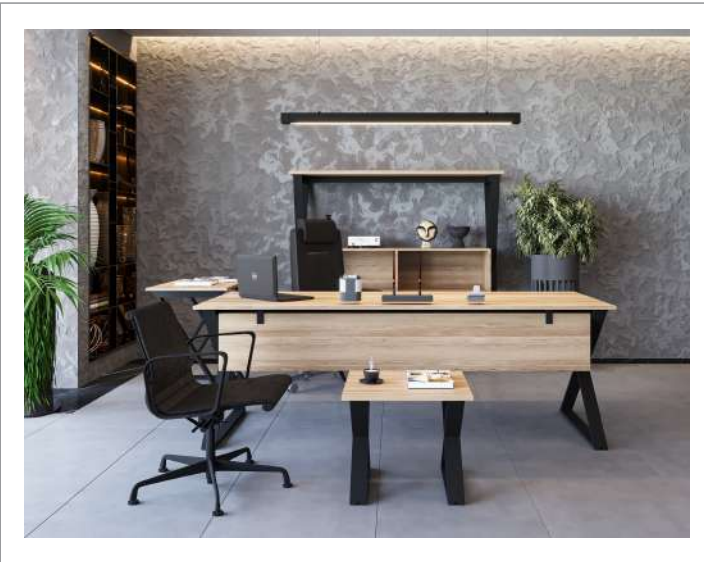

L:160-180-200 W:80 H:74

L:70 W:50 H:74

L:50 W:50 H:45

L:160 W:50 H:160