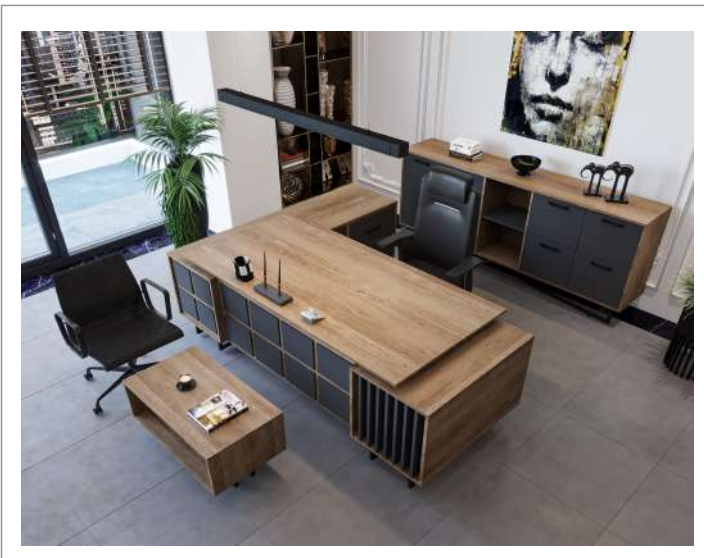

L:180 W:90 H:75

L:200 W:40 H:90

L:80 W:40 H:45