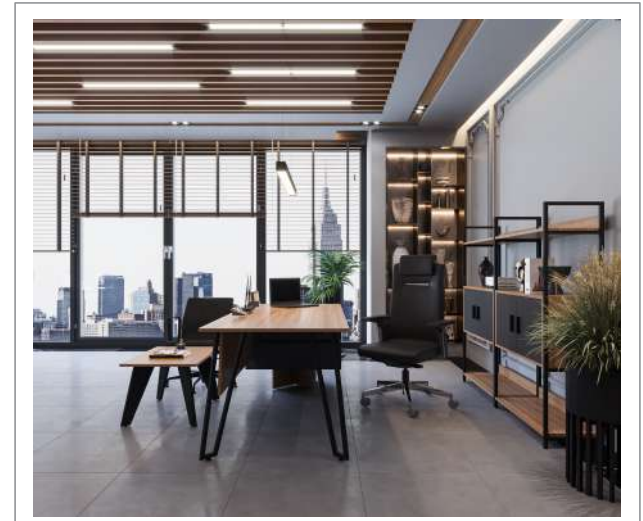

L:180 W:80 H:75

L:168 W:34 H:150

L:70 W:50 H:43