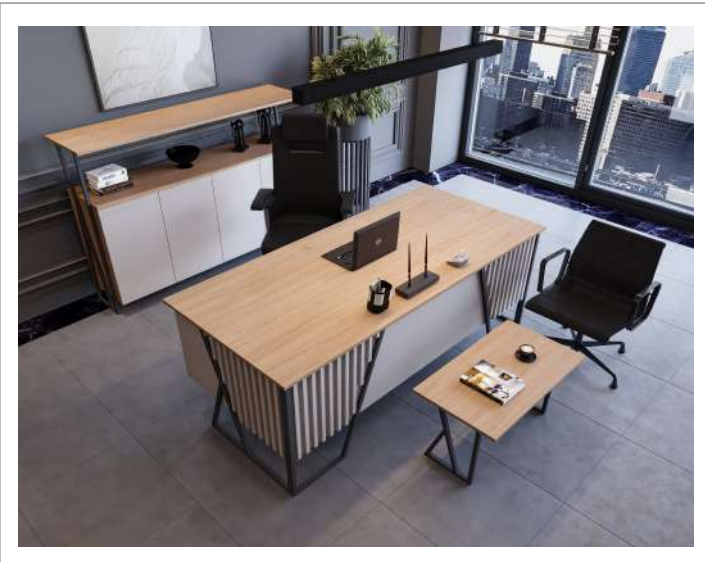

L:200 W:90 H:75

L:160 W:38 H:120

L:80 W:45 H:45

L:170 W:42 H:120