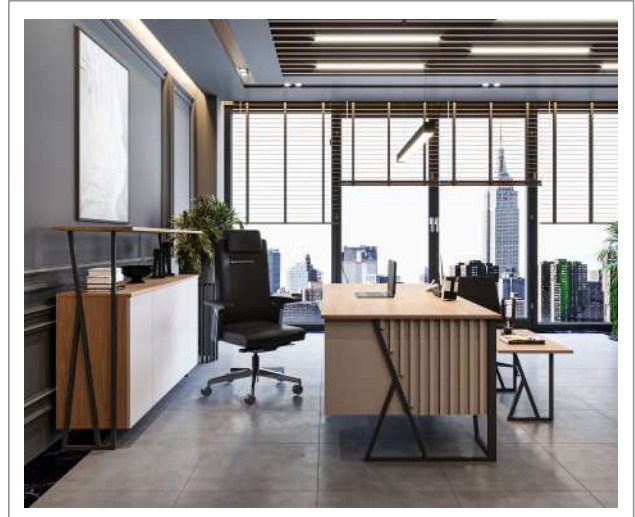

L:200 W:90 H:75

L:160 W:38 H:120

L:80 W:45 H:45

L:170 W:42 H:120