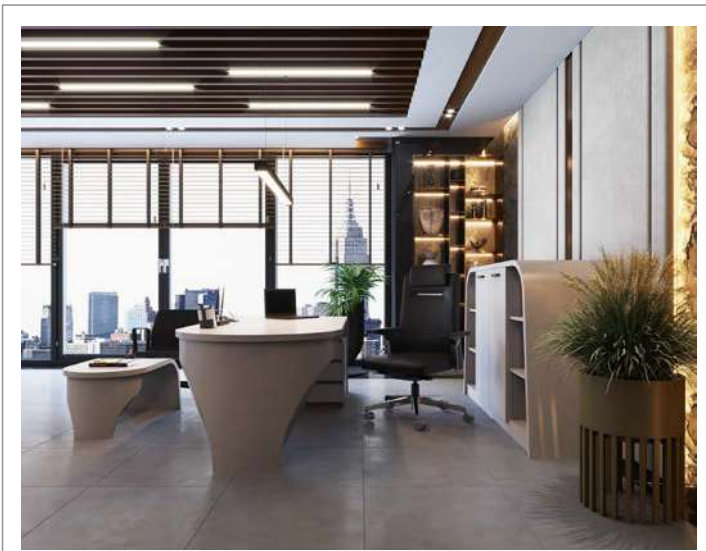

# HERA

UPLINE - VIP MASA TAKIMLARI

L:210 W:90 H:75

L:180 W:50 H:120

L:90 W:50 H:45