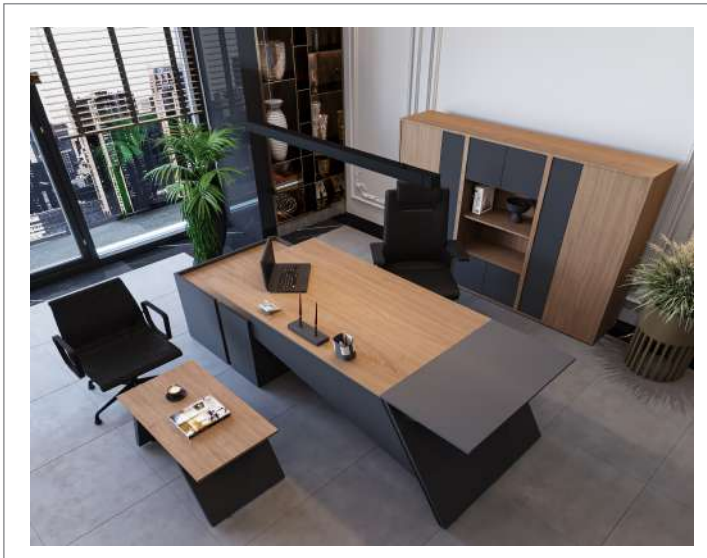

L:200 W:90 H:75

L:210 W:37 H:145

L:80 W:45 H:45