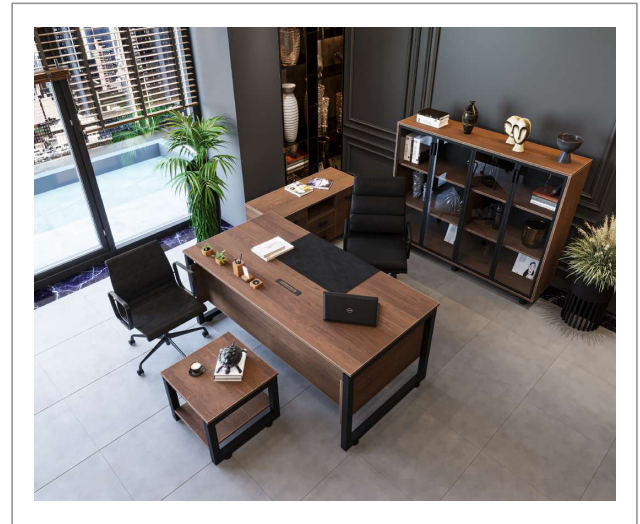

L:180-200-220 W:90 H:75

L:120 W:48 H:61

L:55 W:55 H:45

L:160 W:40 H:131